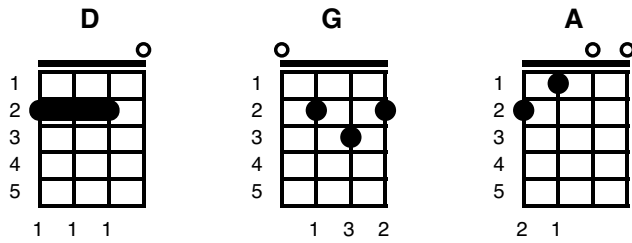

Lion Sleeps Tonight

the Tokens

Key of D

Intro:

D **G** **D** **A**
Wee__ee hee__ee- e Hee__ee hee__ee- e, a-We-ah- mum bu-Weh
D **G** **D** **A**
Wee__ee hee__ee- e Hee__ee hee__ee- e, a-We-ah- mum bu-Weh

Part A 1:

D **G**
Wimoweh Wimoweh Wimoweh Wimoweh
D **A**
Wimoweh Wimoweh Wimoweh Wimoweh
D **G**
Wimoweh Wimoweh Wimoweh Wimoweh
D **A**
Wimoweh Wimoweh Wimoweh Wimoweh

Part B 1:

D **G**
in the jungle the mighty jungle
D **A**
the lion sleeps tonight
D **G**
in the jungle the quiet jungle
D **A**
the lion sleeps tonight