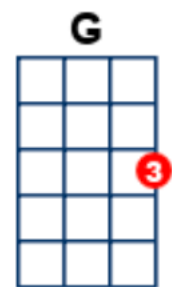

key: G, artist:The Hit Crew writer:Vic Mizzy

<https://www.youtube.com/watch?v=X6QzvbH-ZNo> (but in Bb)

01
02
03
04
05
06
07

08
09 Da da da

10 [] dum **Snap Snap** Da da da [] dum **Snap Snap** Da da da
11 [] dum Da da da dum Da da da [] dum **Snap Snap** Da da da

12
13 [] dum **Snap Snap** Da da da [] dum **Snap Snap** Da da da
14 [] dum Da da da dum Da da da [] dum **Snap Snap** They're

15
16 [G] creepy and they're [Am7] kooky mys-
17 [D7] terious and [G] spooky They're
18 [] altogether [Am7] ooky The
19 [D7] Addams fami- [G] ly Their

20
21 [G] house is a mu- [Am7] seum where
22 [D7] people come to [G] see 'em They
23 [] really are a [Am7] scre-am The
24 [D7] Addams fami- [G] ly Da da da

25
26 [] dum...Neat Da da da [] dum...Sweet Da da da
27 [] dum Da da da dum Da da da [] dum...Petite So