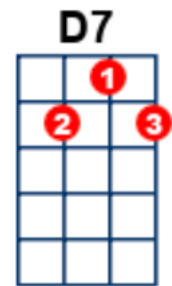

key: G, artist:The Hit Crew writer:Vic Mizzy

<https://www.youtube.com/watch?v=X6QzvbH-ZNo> (but in Bb)

01
02
03
04
05
06
07

08
09 Da da da

10 [] dum **Snap Snap** Da da da [] dum **Snap Snap** Da da da
11 [] dum Da da da dum Da da da [] dum **Snap Snap** Da da da

12
13 [] dum **Snap Snap** Da da da [] dum **Snap Snap** Da da da
14 [] dum Da da da dum Da da da [] dum **Snap Snap** They're

15
16 [G] creepy and they're [Am7] kooky mys-
17 [D7] terious and [G] spooky They're
18 [] altogether [Am7] ooky The
19 [D7] Addams fami- [G] ly Their

20
21 [G] house is a mu- [Am7] seum where
22 [D7] people come to [G] see 'em They
23 [] really are a [Am7] scre-am The
24 [D7] Addams fami- [G] ly Da da da

25
26 [] dum...Neat Da da da [] dum...Sweet Da da da
27 [] dum Da da da dum Da da da [] dum...Petite So

28
29 [G] get a witches [Am7] shawl on a
30 [D7] broomstick you can [G] crawl on We're
31 [] gonna pay a [Am7] call on The
32 [D7] Addams [] fami- [G]^{ss} ly **Snap Snap**

33
34
35
36
37
38
39
40
41
42