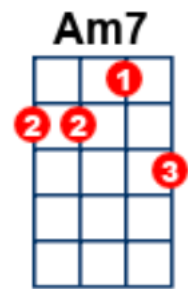

key: G, artist:The Hit Crew writer:Vic Mizzy

<https://www.youtube.com/watch?v=X6QzvbH-ZNo> (but in Bb)

01
02
03
04
05
06
07

08
09 Da da da

10 [] dum **Snap Snap** Da da da [] dum **Snap Snap** Da da da
11 [] dum Da da da dum Da da da [] dum **Snap Snap** Da da da

12
13 [] dum **Snap Snap** Da da da [] dum **Snap Snap** Da da da
14 [] dum Da da da dum Da da da [] dum **Snap Snap** They're

15
16 [G] creepy and they're [Am7] kooky mys-
17 [D7] terious and [G] spooky They're
18 [] altogether [Am7] ooky The
19 [D7] Addams fami- [G] ly Their

20
21 [G] house is a mu- [Am7] seum where
22 [D7] people come to [G] see 'em They
23 [] really are a [Am7] scre-am The
24 [D7] Addams fami- [G] ly Da da da

25
26 [] dum...Neat Da da da [] dum...Sweet Da da da
27 [] dum Da da da dum Da da da [] dum...Petite So

28
29 [G] get a witches [Am7] shawl on a
30 [D7] broomstick you can [G] crawl on We're
31 [] gonna pay a [Am7] call on The
32 [D7] Addams [] fami- [G]^{ss} ly **Snap Snap**

33
34
35
36
37
38
39
40
41
42